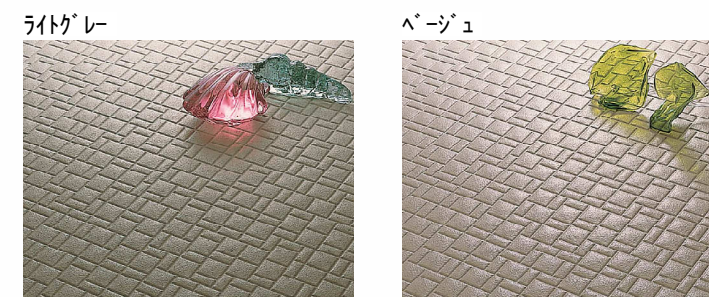

スプレーシャワー

デッキモ水栓

FRP 浴槽

洗面カウンター

ベースパネル

アクセントパネル

床カラー

短時間乾燥のモザイクパターン

水溜りを残さずにスピーディーに排水。水はけが良いから汚れ残りも少なくなりました。